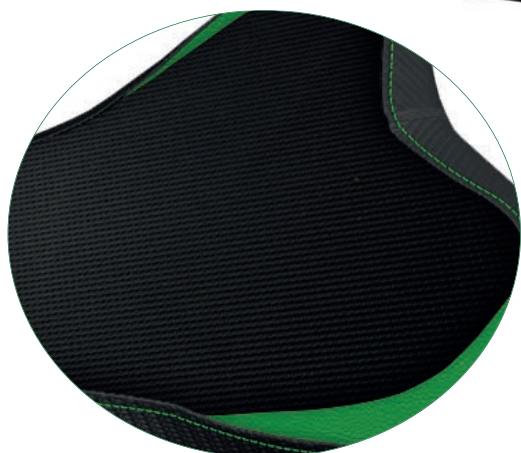

*the *Standard & Comfort System* version are without seams on the seat
*le versioni *Standard & Comfort System* sono realizzate senza cuciture sulla seduta

UG
UltraGrip

ST
Standard

FROM 2017 TO 2021

Standard "no seams" version example
esempio versione Standard "no cuciture"**